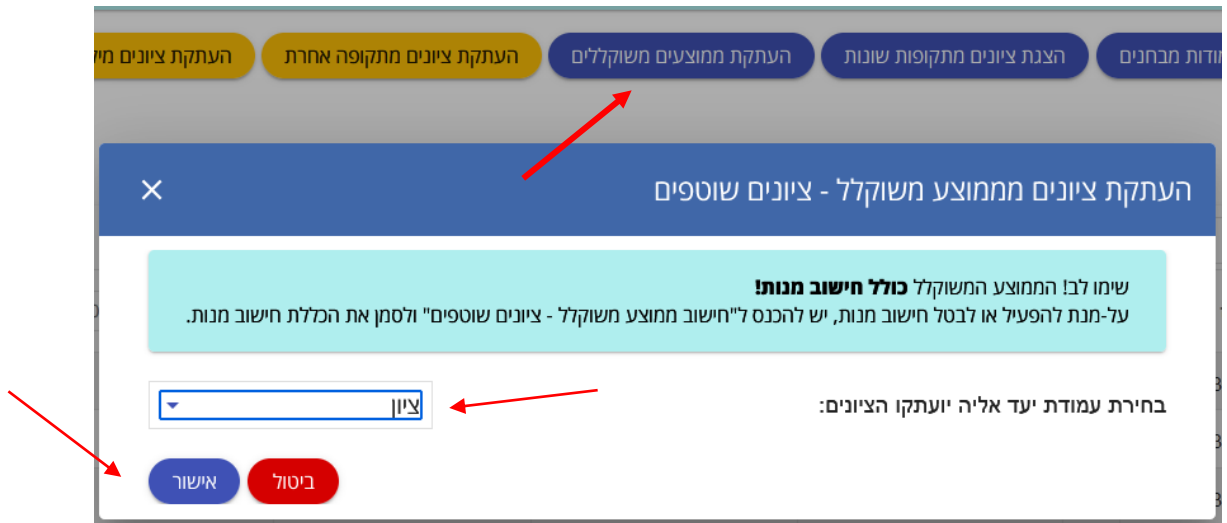

5 - העתקת ממוצעים משוקללים

בשורה של כל תלמיד מוצג ממוצע הציונים השוטפים שלו. ניתן ללחוץ על כפתור העתקת ממוצעים משוקללים, לבחור את העמודה אליה יועתקו הציונים וללחוץ על: אישור.

הציונים הממוצעים יועתקו לכל תלמיד לעמודת הציון ובמידת הצורך ניתן לשנות את הציון התקופתי

העתקת ממוצעים משוקללים
הצגת ציונים מתקופות שונות
הצגת עמודות מבחנים
חישוב ממוצע משוקלל - ציונים שוטפים
שמירת שינויים
ביטול שינויים

ציונים תקופתיים

חפוש	פעולות	ציון	ממוצע משוקלל ציונים שוטפים	מין	ת.ז.	שם התלמיד	מס'	☐
		85	העתק ← 85	נ	1310	משפחה 1310 פרטי 1310	1	☐
		84	העתק ← 84	ז	1316	משפחה 1316 פרטי 1316	2	☐
		83	העתק ← 83	ז	1325	משפחה 1316 פרטי 1316	3	☐
		82	העתק ← 82	נ	2235	משפחה 1325 פרטי 1325	4	☐
		85	העתק ← 85	ז	1345	משפחה 1345 פרטי 1345	5	☐
		67	העתק ← 67	ז	1839	משפחה 1839 פרטי 1839	6	☐
		75	העתק ← 75	נ	1840	משפחה 1840 פרטי 1840	7	☐