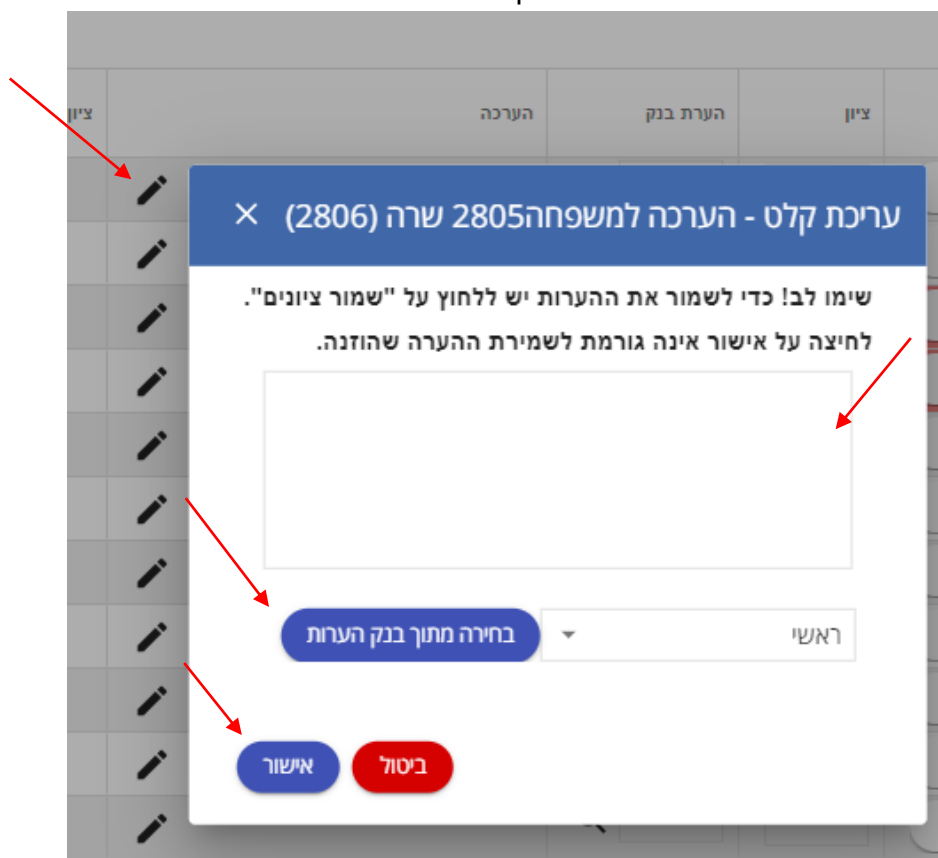

מסך עריכת טקסט

במסך עריכת הטקסט ניתן להזין מלל חופשי, ניתן להעתיק ולהדביק טקסט מקובץ Word ובנוסף ניתן להוסיף היגדים גם מתוך בנק. בסיום הזנת ההערכה יש ללחוץ על אישור. כדי לשמור את השינויים יש ללחוץ על כפתור שמירת שינויים.

כלי עזר במסך הזנת ציונים תקופתיים

1. 1 - צפיה בנתונים על תלמיד בודד..... 3
2. 2 - חישוב ממוצע משוקלל ציונים שוטפים..... 4
3. 3 - הצגת עמודות מבחנים..... 6
4. 4 - הצגת ציונים מתקופות שונות..... 6
5. 5 - העתקת ממוצעים משוקללים..... 7
6. 6 - העתקת ציונים מתקופה אחרת..... 8
7. 7 - העתקת ציונים מילוליים מאירוע ציון שוטף..... 8
8. דריסת ערכים קיימים..... 8
9. 8 - הזנת ערך אחיד לכולם..... 9
10. 9 - צפיה בנתונים על תלמיד בודד..... 10